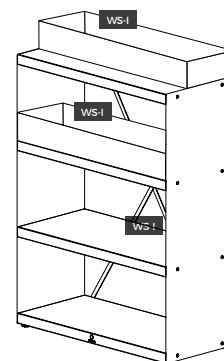

Le Wood Storage Cabinet est une version intermédiaire entre le Wood Storage 100 et le Wood Storage Dressoir, avec une hauteur de 130 cm. Il offre une grande capacité de stockage pour le bois et peut être utilisé comme un meuble de séparation.

WS-D

OFYR WOOD STORAGE DRESSOIR

Matériaux

Socle Acier Corten
Planche Bois de caoutchouc

Dimensions

Socle 45x100x90 cm
Planche 45x100x3,3 cm

Poids ± 56,8 kg

Stockage du bois ± 0,3 m³ de bois

Code EAN 7430440898852

WS-C

OFYR WOOD STORAGE CABINET

Matériaux

Acier Corten
Dimensions 45x100x131 cm

Poids ± 75 kg

Stockage du bois ± 0,45 m³ de bois

Code EAN 7112137217497

WS-C + WS-I

WOOD STORAGE CABINET WITH 2 WOOD STORAGE INSERTS

Matériaux

Acier Corten
Dimensions 45x100x131 cm

Poids ± 75 kg

Stockage du bois ± 0,45 m³ de bois

Code EAN 7112136204863