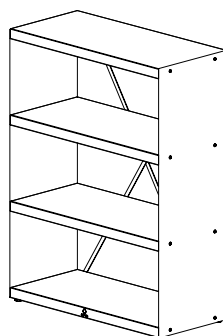

OFYR WOOD STORAGE DRESSOIR & WOOD STORAGE CABINET

Le Wood Storage Dressoir est une version plus compacte du Wood Storage 100. Il possède un plan de travail en bois, idéal pour préparer les repas. Ce plan de travail doit être placé à l'intérieur, dans un sec, après utilisation.

Le Wood Storage Cabinet est une version intermédiaire entre le Wood Storage 100 et le Wood Storage Dressoir, avec une hauteur de 130 cm. Il offre une grande capacité de stockage pour le bois et peut être utilisé comme un meuble de séparation.

WS-D

OFYR WOOD STORAGE DRESSOIR

Matériaux

Socle Acier Corten
Planche Bois de caoutchouc

Dimensions

Socle 45x100x90 cm
Planche 45x100x3,3 cm

Poids ± 56,8 kg

Stockage du bois ± 0,3 m³ de bois

Code EAN 7430440898852

WS-C

OFYR WOOD STORAGE CABINET

Matériaux

Acier Corten
Dimensions 45x100x131 cm

Poids ± 75 kg

Stockage du bois ± 0,45 m³ de bois

Code EAN 7112137217497