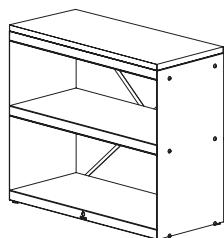

OFYR WOOD STORAGE DRESSOIR & WOOD STORAGE CABINET

Le Wood Storage Dressoir est une version plus compacte du Wood Storage 100. Il possède un plan de travail en bois, idéal pour préparer les repas. Ce plan de travail doit être placé à l'intérieur, dans un sec, après utilisation.

Le Wood Storage Cabinet est une version intermédiaire entre le Wood Storage 100 et le Wood Storage Dressoir, avec une hauteur de 130 cm. Il offre une grande capacité de stockage pour le bois et peut être utilisé comme un meuble de séparation.

WS-D

OFYR WOOD STORAGE DRESSOIR

Matériaux

Socle Acier Corten
Planche Bois de caoutchouc

Dimensions

Socle 45x100x90 cm
Planche 45x100x3,3 cm

Poids ± 56,8 kg

Stockage du bois ± 0,3 m³ de bois